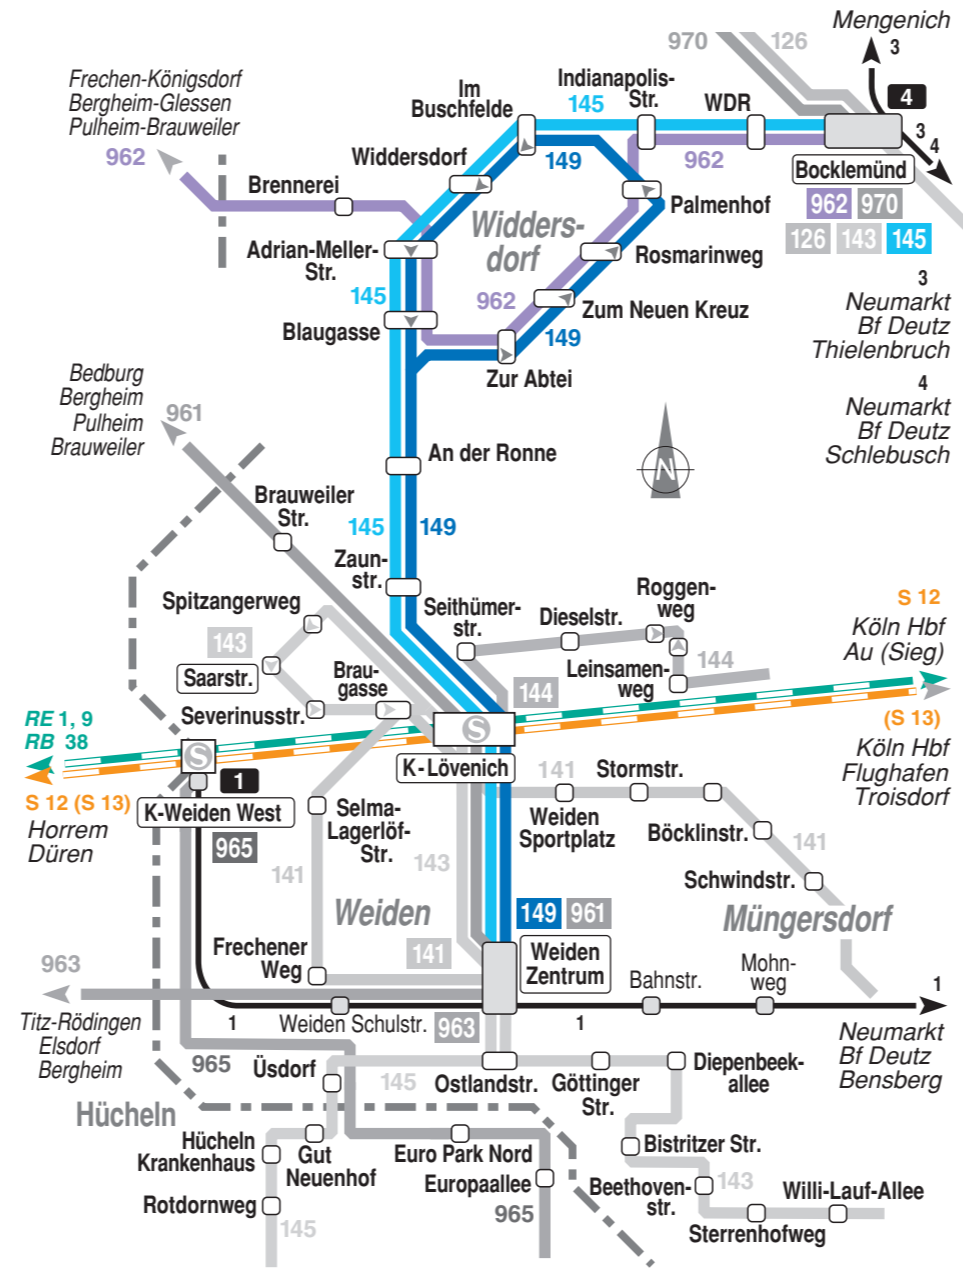

26.10.2009 Neue Buslinie 149 zwischen Weiden Zentrum und Widdersdorf

Angebotsausweitung für Widdersdorf – Lövenich – Weiden
zukünftig verstärkt durch die Linie
 149: Weiden – Lövenich – Widdersdorf – Lövenich – Weiden
 In Ergänzung zu den Linien
 145: Bachem – Frechen – Weiden – Lövenich – Widdersdorf – Bocklemünd
 962: Königsdorf Bf – Glessen – Brauweiler – Bocklemünd (veränderter Linienweg in Widdersdorf)
 zum Linienverlauf siehe auch Liniennetzplan auf der Rückseite.